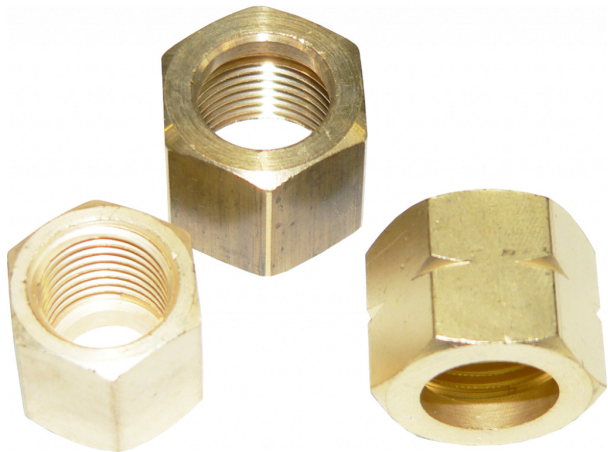

MATICE PŘEVLEČNÁ G1/4 LH (LEVÁ)

Matice převlečná G1/4 LH (levá)

Objednací číslo: 4712020

Výrobce: GCE, s.r.o

76,00 Kč
63,00 Kč bez DPH

Kompletní popis:

Matice převlečná G1/4 LH (levá)

Ceny jsou platné ke dni tisku tohoto letáku: 27.04.2026