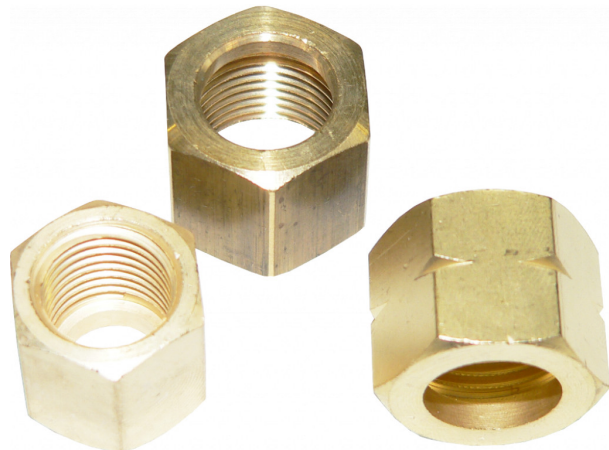

MATICE PŘEVLEČNÁ G1/4 LH (LEVÁ)

Matice převlečná G1/4 LH (levá)

Objednací číslo: 4712020

Výrobce: GCE, s.r.o

76,00 Kč
63,00 Kč bez DPH

Kompletní popis:

Matice převlečná G1/4 LH (levá)

Ceny jsou platné ke dni tisku tohoto letáku: 11.06.2026