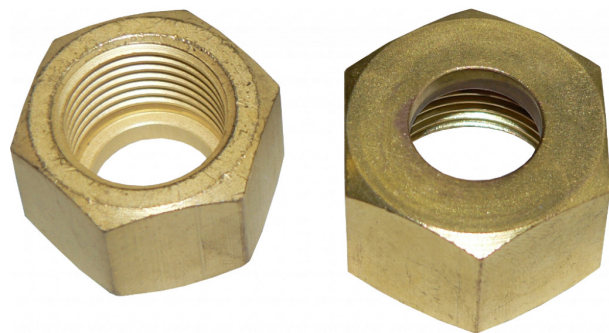

MATICE PŘEVLEČNÁ G1/2 (ZEMNÍ PLYN)

Matice převlečná G1/2 (zemní plyn)

Objednací číslo: 9424040

Výrobce: GCE, s.r.o

283,00 Kč
234,00 Kč bez DPH

Kompletní popis:

Matice převlečná G1/2 (zemní plyn)

Ceny jsou platné ke dni tisku tohoto letáku: 25.04.2026