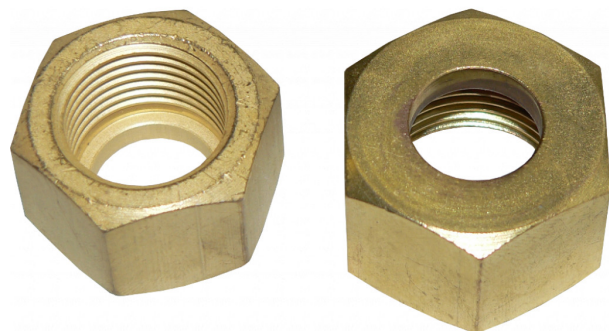

MATICE PŘEVLEČNÁ W24.32X1/14 (DUSÍK)

Matice převlečná W24.32x1/14 (dusík)

Objednací číslo: 9424210

Výrobce: GCE, s.r.o

209,00 Kč
173,00 Kč bez DPH

Kompletní popis:

Matice převlečná W24.32x1/14 (dusík)

Ceny jsou platné ke dni tisku tohoto letáku: 25.04.2026