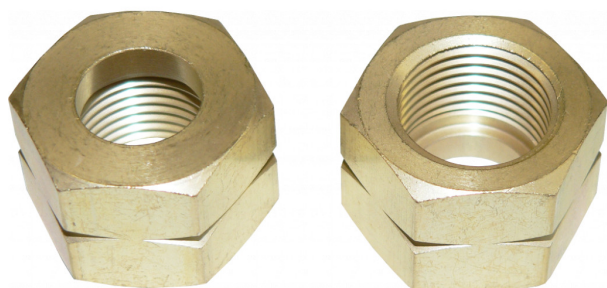

# MATICE PŘEVLEČNÁ W21.8X1/14 LH (LEVÁ, PROPAN-BUTAN, VODÍK)

Matice převlečná W21.8x1/14 LH (levá, propan-butan, vodík)

**Objednací číslo:** 9424180

**Výrobce:** GCE, s.r.o

**195,00 Kč**  
161,00 Kč bez DPH

## **Kompletní popis:**

Matice převlečná W21.8x1/14 LH (levá, propan-butan, vodík).

Pro lahve PB 10/33kg.

Ceny jsou platné ke dni tisku tohoto letáku: 27.04.2026