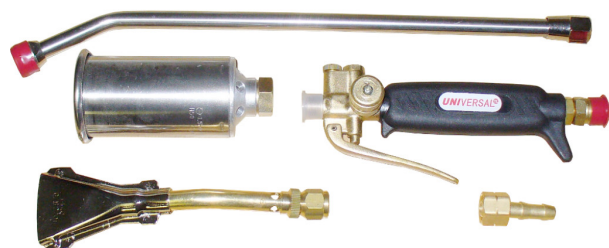

SADA PROPALINE Č.1

Sada za zvýhodněnou cenu obsahující rukojeť Universal se spořičem, hadicový nástavec pr.8mm s maticí G3/8 LH, prodlužovací trubku 350mm, ohřívací hořák H50 a plochý opalovací hořák.

Objednací číslo: 0763248

Výrobce: GCE, s.r.o

2 560,00 Kč
2 115,70 Kč bez DPH

Informace o cenách:

	Jednotka	Bez DPH	Včetně DPH
Základní cena:	sada	2 643,00	3 198,00
Dlouhodobě snížená cena -20%:	sada	2 115,70	2 560,00

Kompletní popis:

Sada za zvýhodněnou cenu obsahující rukojeť Universal se spořičem, hadicový nástavec pr.8mm s maticí G3/8 LH, prodlužovací trubku 350mm, ohřívací hořák H50 a plochý opalovací hořák. Sada neobsahuje hadici a nástavec s maticí pro připojení k tlakové lahvi. Pro provoz není třeba redukční ventil nebo regulátor.

Výrobce: GCE Autogen Chotěboř

Ceny jsou platné ke dni tisku tohoto letáku: 26.04.2026