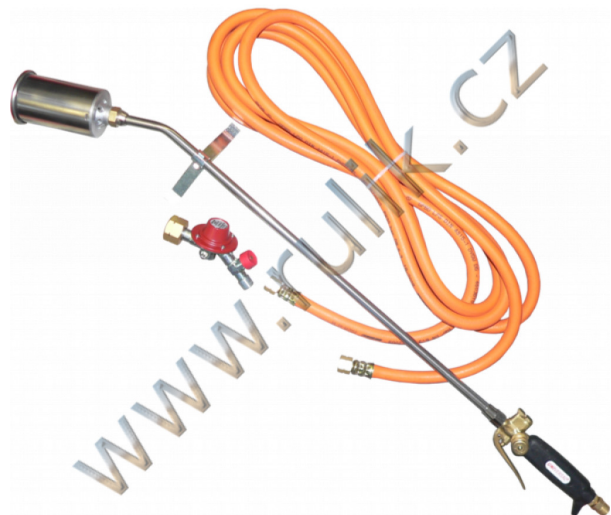

HOŘÁK PB GCE LORCH PROFI (HOŘÁK 60MM, HADICE 5M, REGULÁTOR S

Sada Lorch/Propaline Universal je určena pro ohřev izolačních materiálů a krytin.

Objednací číslo: 0764091
Výrobce: GCE, s.r.o

4 177,00 Kč
3 452,00 Kč bez DPH

Kompletní popis:

Sada Lorch/Propaline Universal je určena pro ohřev izolačních materiálů a krytin.

Obsahuje:

- regulátor tlaku 4 bar s pojistkou přetržení nebo přepálení hadic
- hadici délky 5 metrů
- rukojeť UNIVERSAL se spořičem plynu
- prodlužovací trubku 600mm
- nahřívací hořák 60mm (spotřeba 7,6 kg/h při tlaku 4bar; výkon 97,9 kW/h)
- stojánek na odkládání hořáku