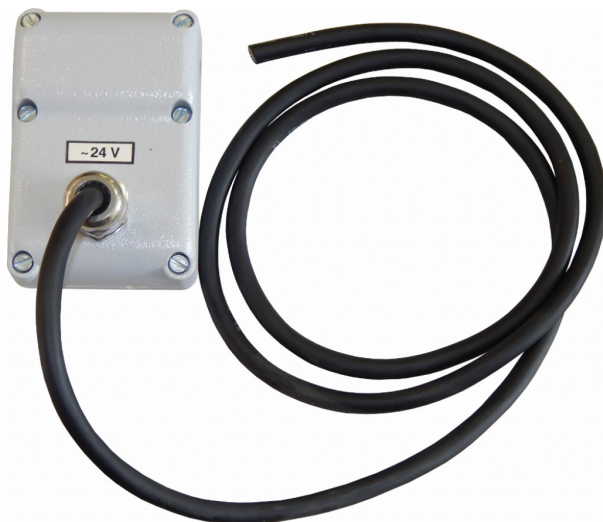

OHŘÍVAČ 42V/80W NA PŘÍPOJKU REDUKČNÍHO VENTILU

Ohříváč 24V/80W na přípojku redukčního ventilu

Objednací číslo: 9584230

Výrobce: GCE, s.r.o

3 135,00 Kč
2 591,00 Kč bez DPH

Kompletní popis:

Ohříváč 42V/80W na přípojku redukčního ventilu.

Vhodný pro redukční ventil GCE DIN FLOW 0783055.

OBRÁZEK ILUSTRATIVNÍ!!!

Ceny jsou platné ke dni tisku tohoto letáku: 25.04.2026