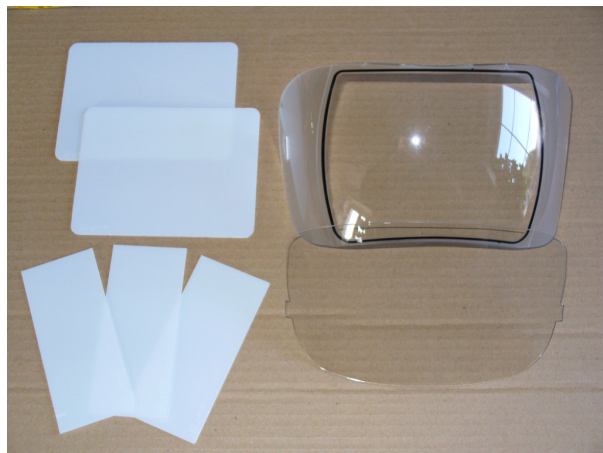

OCHRANNÁ FÓLIE OPTREL OSE, E680, E650 (VNĚJŠÍ ZORNÍK, SPECIÁLNÍ TVAR)

Ochranná fólie Optrel OSE, e680, e650 (vnější zorník, speciální tvar)

Objednací číslo: 5000.212

Výrobce: neuveden

243,00 Kč
200,50 Kč bez DPH

Kompletní popis:

Ochranná fólie Optrel OSE, e680, e650 (vnější zorník, speciální tvar)

Foto je ilustrativní, při objednání si zkontrolujte rozměry dle návodu ke kukle, nebo změřte rozměry stávající folie. U některých distributorů dochází k situaci, kdy pod jedním označením kukly může být více rozměrů ochranných fólií.