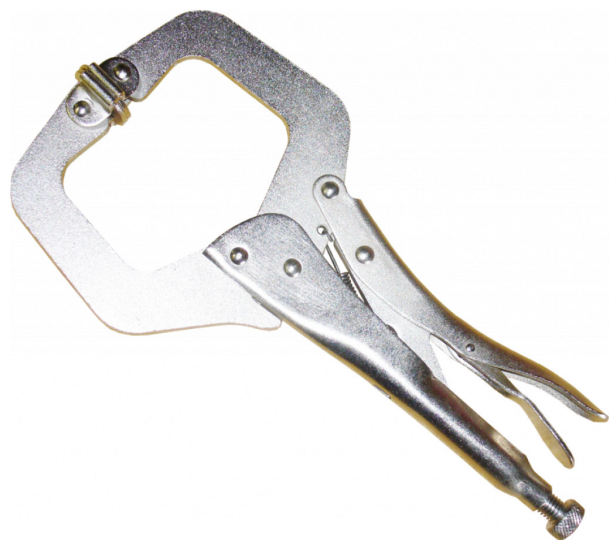

SAMOSVORNÉ KLEŠTĚ C-CLAMP (C-TYPE, LUNA)

Samosvorné kleště pro usnadnění práce.

Objednací číslo: 10.55-900-1C

Výrobce: neuveden

182,00 Kč
150,00 Kč bez DPH

Kompletní popis:

Samosvorné kleště pro usnadnění práce.

Délka kleští 275mm.

Ceny jsou platné ke dni tisku tohoto letáku: 26.04.2026