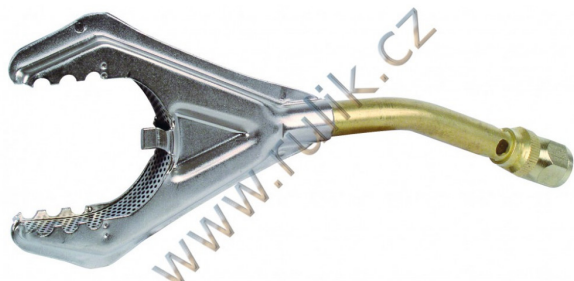

OHŘÍVACÍ HOŘÁK NA TRUBKY GT 1"

Ohřívací hořák na trubky GT 1"

Objednací číslo: 21089

Výrobce: GCE, s.r.o

1 803,00 Kč
1 490,00 Kč bez DPH

Kompletní popis:

Ohřívací hořák na trubky GT 1/2" pro rozmrazování trubek, nahřívání trubek při měkkém pájení nebo ohřevy před tvářením za tepla.

Typ: GT1
Připojení: M14x1
Plyn: P, PB
Pracovní tlak: 1.5-2.5 bar
Spotřeba PB: 450 g/h
Výkon: 5.79 kW
Délka: 190mm
Hmotnost: 0.24 kg

Doporučené položky k nákupu:

Rukojeť PB Universal bez spořiče

Rukojeť Propaline Universal bez spořiče určená pro připojení klempířské páječky, ohřívacích, pájecích nebo opalovacích hořáků.