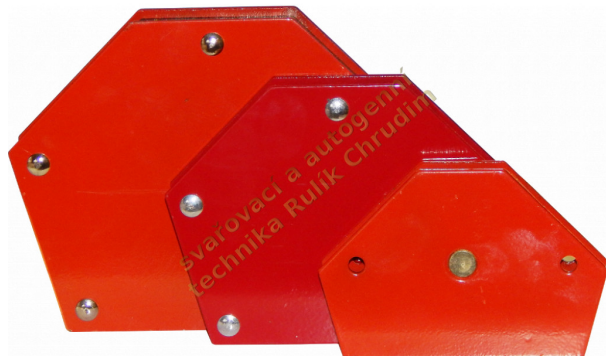

ÚHELNÍK MAGNETICKÝ 135X105MM VÍCEÚHLOVÝ

Permanentní magnety v přesných ocelových pouzdrech,
pomůcka pro svařování v daných úhlech.

Objednací číslo: 42.04-450

Výrobce: neuveden

160,00 Kč
132,00 Kč bez DPH

U této položky je cena na dotaz a momentálně nelze objednat.

Kompletní popis:

Permanentní magnety v přesných ocelových pouzdrech, pomůcka pro svařování v daných úhlech.

Technické parametry

úhel: 30°, 45°, 60°, 75° a 90°

Max. přídržná síla: 34 kg

Hmotnost: 1.003 kg

Rozměr: 135x105mm