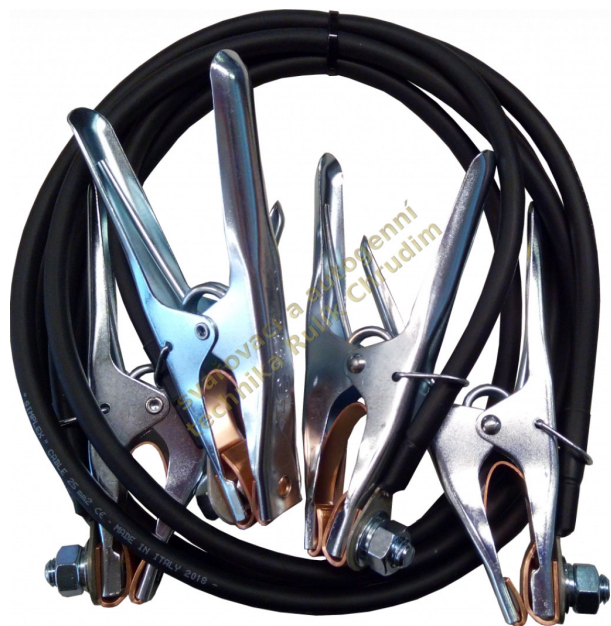

STARTOVACÍ KABELY 3M, PRŮŘEZ 35MM²

Startovací kabely zhotovené ze svařovacích kabelů s poctivým průřezem měděného vedení, vybavené zemnicím kleštěmi od českého výrobce Elektrokov Znojmo s pevným stiskem. Vhodné pro startování dodávek a menších nákladních automoilů a autobusů. Na objednávku, výroba do druhého dne.

Objednací číslo: START-3-35

Výrobce: Vlastní výroba Rulík

3 122,00 Kč
2 580,00 Kč bez DPH

Kompletní popis:

Startovací kabely zhotovené ze svařovacích kabelů s poctivým průřezem měděného vedení, vybavené zemnicím kleštěmi od českého výrobce Elektrokov Znojmo s pevným stiskem. Vhodné pro startování dodávek a menších nákladních automoilů a autobusů.

Délka: 2x 3m
Průřez kabelů: 35mm²
Kleště: 315A

Kabely nejsou běžně skladem, vyrábíme je dle objednávek do druhého dne.

Dle požadavků vyrobíme kabel v různých délkách, průřez vedení 16/25/35/50/70/95 mm², různé možnosti zakončení - zemnicí kleště nebo svěrky, kabelové oko a podobně.