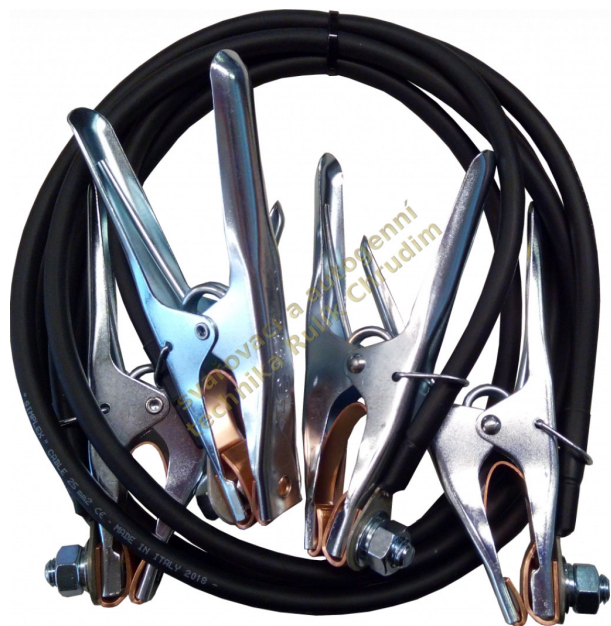

## STARTOVACÍ KABELY 5M, PRŮŘEZ 35MM<sup>2</sup>

Startovací kabely zhotovené ze svařovacích kabelů s poctivým průřezem měděného vedení, vybavené zemnicím kleštěmi od českého výrobce Elektrokov Znojmo s pevným stiskem. Vhodné pro startování dodávek a menších nákladních automoilů a autobusů. Na objednávku, výroba do druhého dne.

### Kompletní popis:

Startovací kabely zhotovené ze svařovacích kabelů s poctivým průřezem měděného vedení, vybavené zemnicím kleštěmi od českého výrobce Elektrokov Znojmo s pevným stiskem. Vhodné pro startování dodávek a menších nákladních automoilů a autobusů.

Délka: 2x 5m  
Průřez kabelů: 35mm<sup>2</sup>  
Kleště: 315A

Kabely nejsou běžně skladem, vyrábíme je dle objednávek do druhého dne.

Dle požadavků vyrobíme kabel v různých délkách, průřez vedení 16/25/35/50/70/95 mm<sup>2</sup>, různé možnosti zakončení - zemnicí kleště nebo svěrky, kabelové oko a podobně.