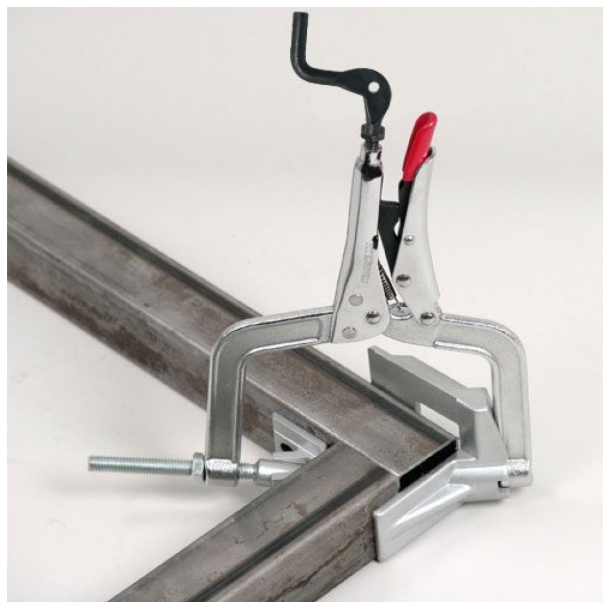

SVĚRKA JOINT MASTER

Samosvorné kleště pro rychlé pravoúhlé upnutí profilů.

Objednací číslo: PL634
Výrobce: STRONG HAND Tools

950,00 Kč
785,12 Kč bez DPH

Informace o cenách:

	Jednotka	Bez DPH	Včetně DPH
Základní cena:	ks	892,56	1 080,00
Dlouhodobě snížená cena -12%:	ks	785,12	950,00

Kompletní popis:

Samosvorné kleště pro rychlé pravoúhlé upnutí profilů.

- Ideální řešení pro rychlé upnutí a uvolnění kovových, dřevěných a syntetických materiálů.

- „Pomocná ruka“ umožňující pevné držení materiálu v pravém úhlu při vytváření nebo opravách trvalých spojů.

Technické údaje:

Rozsah mm: 76

Max. kapacita: 32

Délka: 216

Hmotnost (kg): 0.5

Ceny jsou platné ke dni tisku tohoto letáku: 25.04.2026