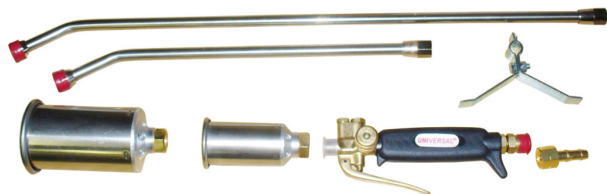

SADA PROPALINE Č.2

Sada za zvýhodněnou cenu obsahující rukojeť Universal se spořičem, hadicový nástavec pr.8mm s maticí G3/8 LH, prodlužovací trubku 350mm + 600mm, ohřívací hořák H40+H60, stojánek na hořák.

Objednací číslo: 0763249

Výrobce: GCE, s.r.o

3 070,00 Kč
2 537,19 Kč bez DPH

Informace o cenách:

	Jednotka	Bez DPH	Včetně DPH
Základní cena:	sada	3 163,00	3 827,00
Dlouhodobě snížená cena -20%:	sada	2 537,19	3 070,00

Kompletní popis:

Sada za zvýhodněnou cenu obsahující rukojeť Universal se spořičem, hadicový nástavec pr.8mm s maticí G3/8 LH, prodlužovací trubku 350mm + 600mm, ohřívací hořák H40+H60, stojánek na hořák. Sada neobsahuje hadici a nástavec s maticí pro připojení k tlakové lahvi. Pro provoz není třeba redukční ventil nebo regulátor.

Výrobce: GCE Autogen Chotěboř

Ceny jsou platné ke dni tisku tohoto letáku: 26.04.2026