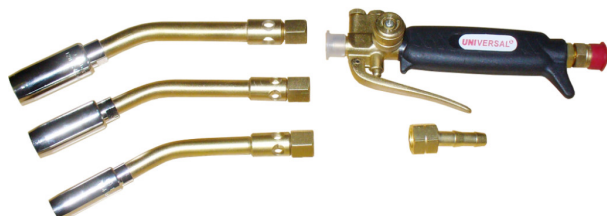

## SADA PROPALINE Č.3

Sada za zvýhodněnou cenu obsahující rukojeť Universal se spořičem, hadicový nástavec pr.8mm s maticí G3/8 LH, pájecí hořák TURBO T14 + T17 + T20.

**Objednací číslo:** 0763250

**Výrobce:** GCE, s.r.o

### Kompletní popis:

Sada za zvýhodněnou cenu obsahující rukojeť Universal se spořičem, hadicový nástavec pr.8mm s maticí G3/8 LH, pájecí hořák TURBO T14 + T17 + T20. Sada neobsahuje hadici a nástavec s maticí pro připojení k tlakové lahvi. Pro provoz není třeba redukční ventil nebo regulátor.