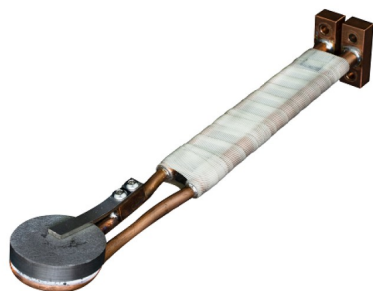

FOKUSAČNÍ KRUHOVÁ CÍVKA

Fokusační kruhová cívka DAWELL pro indukční ohřev DHI-100 a DHI-120

Objednací číslo: 09-102-01

Výrobce: neuveden

11 193,00 Kč
9 250,00 Kč bez DPH

Kompletní popis:

Fokusační kruhová cívka DAWELL pro indukční ohřev DHI-100 a DHI-120

Vhodná pro indukční ohřevy DHI-100C, 100F, 120C, 120F a 120E.

Vhodná zejména pro ohřev zarezlých šroubů a matic, rovnání rámců nákladních aut a další práce.

Pouze na objednání. Obrázek ilustrační.

Ceny jsou platné ke dni tisku tohoto letáku: 25.04.2026