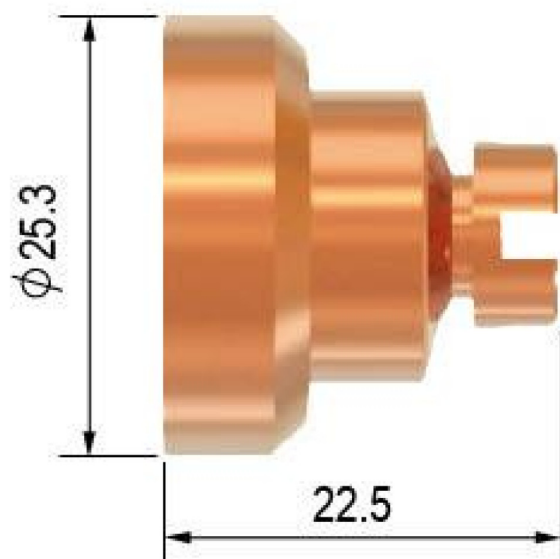

HUBICE 80/120 SCP 100 (VEDENÍ)

Hubice 80/120 SCP 100 (vedení)

Objednací číslo: SCP1241

Výrobce: neuveden

421,00 Kč
348,10 Kč bez DPH

Kompletní popis:

Hubice 80/120 SCP 100 (vedení)

Ceny jsou platné ke dni tisku tohoto letáku: 12.04.2026