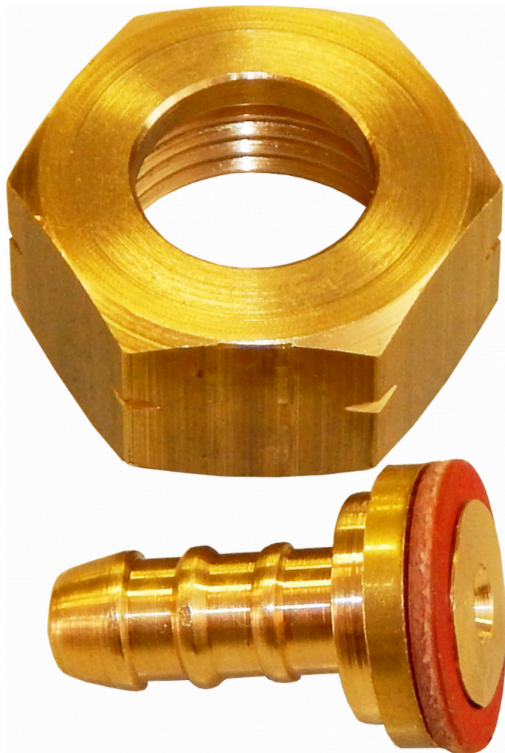

MATICE PB+NÁSTAVEC 8MM+TĚSNĚNÍ

Hadicová koncovka pro připojení hadice 8mm, matice PB W21.8x1/14 LH (pro připojení na PB lahve 10 a 33kg nebo na vystup odtlačného ventilu pro 2kg lahve).

Objednací číslo: I410

Výrobce: PHT a.s.

125,00 Kč
103,00 Kč bez DPH

Kompletní popis:

Hadicová koncovka pro připojení hadice 8mm, matice PB W21.8x1/14 LH (pro připojení na PB lahve 10 a 33kg nebo na vystup odtlačného ventilu pro 2kg lahve). Odolné fíbrové těsnění.

Doporučené položky k nákupu:

Odtlačný ventil na 2kg lahve PB

Odtlačný ventil určený pro PB lahve 2kg se závitem G3/8. Výstupní závit W21.8x1/14 LH (stejný jako je na PB lahvích 10 a 33kg).

450,00 Kč

371,90 Kč bez DPH