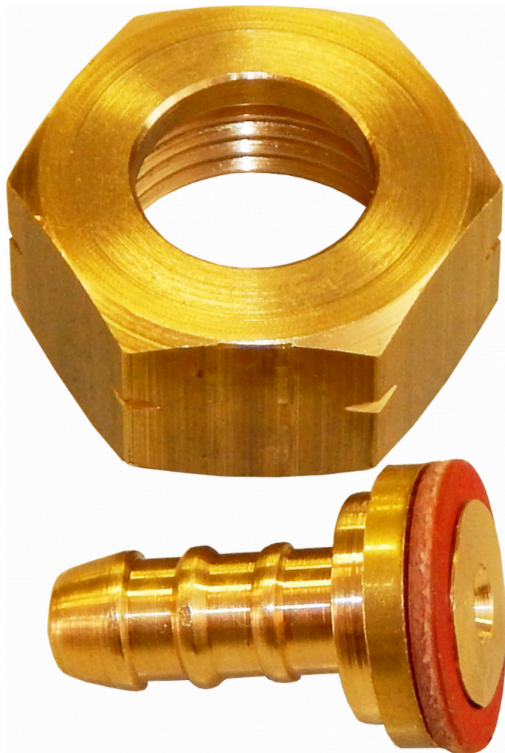

## MATICE PB+NÁSTAVEC 8MM+TĚSNĚNÍ

Hadicová koncovka pro připojení hadice 8mm, matice PB W21.8x1/14 LH (pro připojení na PB lahve 10 a 33kg nebo na vystup odtlačného ventilu pro 2kg lahve).

**Objednací číslo:** I410

### Kompletní popis:

Hadicová koncovka pro připojení hadice 8mm, matice PB W21.8x1/14 LH (pro připojení na PB lahve 10 a 33kg nebo na vystup odtlačného ventilu pro 2kg lahve). Odolné fíbrové těsnění.