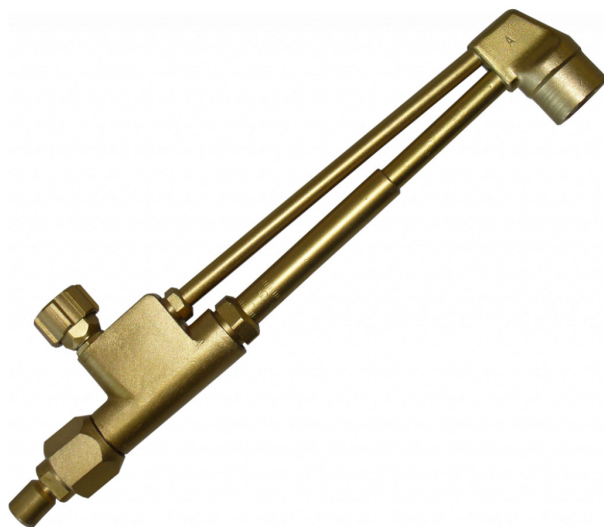

ŘEZACÍ NÁSTAVEC RN7 KOLEČKO PB

Řezací nástavec pro rukojeť U7. Ovládání řezacího kyslíku je pomocí otočného kolečka.

Hořlavý plyn: propan, propan-butan, zemní plyn
Rozsah řezání: 3-100mm
Hubice: R70PB, 459 PB
Délka: 265mm
Úhel hlavy: 90 stupňů

Součástí dodávky je víceotvorový klíč, bez nahřívacích a řezacích hubic.

Objednací číslo: G0763045

Výrobce: GCE, s.r.o

4 290,00 Kč
3 545,10 Kč bez DPH

Informace o cenách:

	Jednotka	Bez DPH	Včetně DPH
Základní cena:	ks	3 939,00	4 766,00
Dlouhodobě snížená cena -10%:	ks	3 545,10	4 290,00

Kompletní popis:

Řezací nástavec pro rukojeť U7. Ovládání řezacího kyslíku je pomocí otočného kolečka.

Hořlavý plyn: propan, propan-butan, zemní plyn
Rozsah řezání: 3-100mm
Hubice: R70PB, 459 PB
Délka: 265mm
Úhel hlavy: 90 stupňů