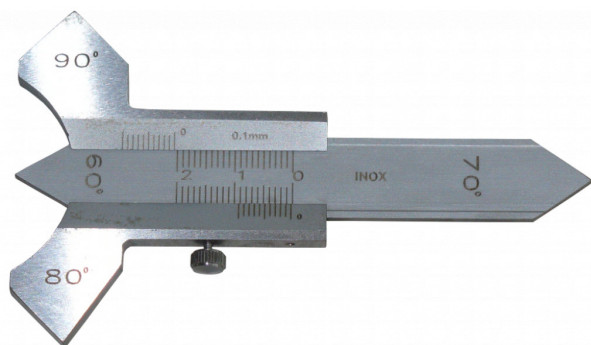

MĚŘIDLO SVÁRU POSUVNÉ (SVÁROVÁ MĚRKA)

Posuvné měřidlo sváru.

Objednací číslo: 548900001348

Výrobce: GCE, s.r.o

899,00 Kč
742,98 Kč bez DPH

Informace o cenách:

	Jednotka	Bez DPH	Včetně DPH
Základní cena:	ks	3 369,00	4 076,00
Dlouhodobě snížená cena -78%:	ks	742,98	899,00

Kompletní popis:

Posuvné měřidlo sváru.

Ceny jsou platné ke dni tisku tohoto letáku: 29.04.2026