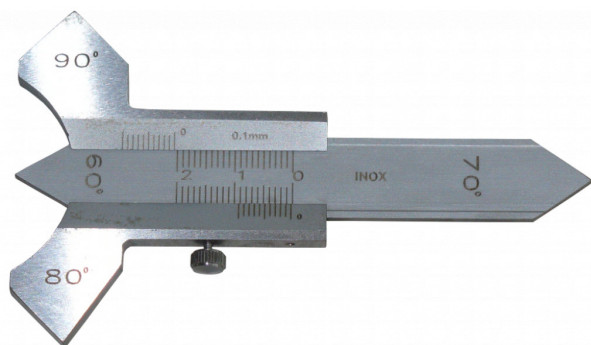

MĚŘIDLO SVÁRU POSUVNÉ (SVÁROVÁ MĚRKA)

Posuvné měřidlo sváru.

Objednací číslo: 548900001348

Výrobce: GCE, s.r.o

899,00 Kč
742,98 Kč bez DPH

Informace o cenách:

	Jednotka	Bez DPH	Včetně DPH
Základní cena:	ks	3 369,00	4 076,00
Dlouhodobě snížená cena -78%:	ks	742,98	899,00

Kompletní popis:

Posuvné měřidlo sváru.

Ceny jsou platné ke dni tisku tohoto letáku: 18.06.2026