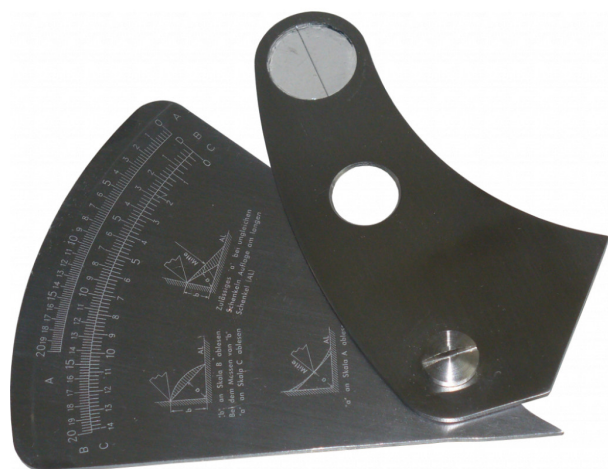

MĚŘIDLO SVÁRU OTOČNÉ (SVÁROVÁ MĚRKA)

Otočné měřidlo sváru.

Objednací číslo: 548900001349

Výrobce: GCE, s.r.o

1 499,00 Kč
1 238,84 Kč bez DPH

Informace o cenách:

	Jednotka	Bez DPH	Včetně DPH
Základní cena:	ks	4 750,00	5 748,00
Dlouhodobě snížená cena -74%:	ks	1 238,84	1 499,00

Kompletní popis:

Otočné měřidlo sváru.

Ceny jsou platné ke dni tisku tohoto letáku: 29.04.2026