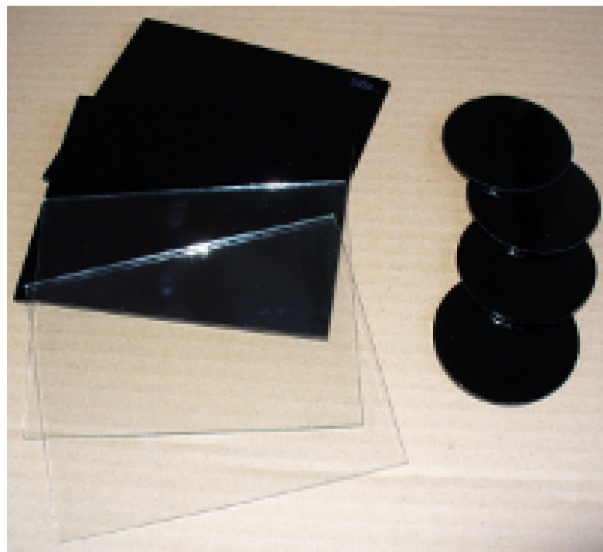

## SKLO 110X90 ČIRÉ

Čiré sklo pro svářečské kukly a štíty. Rozměr 110x90 mm.

Balení 150ks, možno objednávat i jednotlivě.

**Objednací číslo:** 1109000

**Výrobce:** neuveden

**5,00 Kč**  
4,50 Kč bez DPH

### **Kompletní popis:**

Čiré sklo pro svářečské kukly a štíty. Rozměr 110x90 mm.

Balení 150ks, možno objednávat i jednotlivě.

Tmavá skla 110x90:

[Tmavost 7](#)

[Tmavost 8](#)

[Tmavost 9](#)

[Tmavost 10](#)