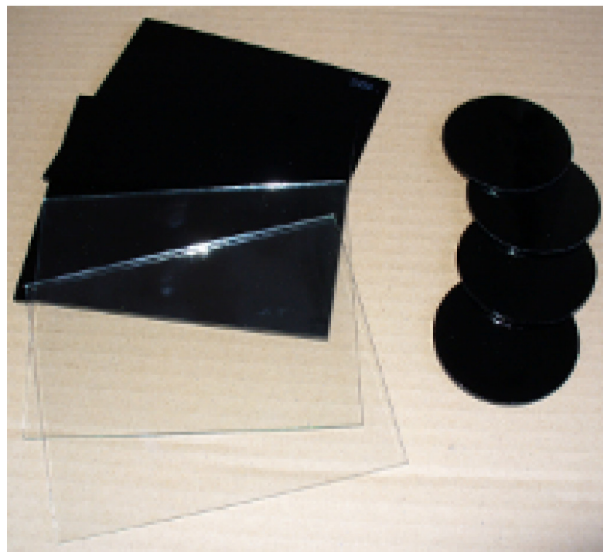

SKLO 110X90 SVAR 8

Tmavé sklo pro svářečské kukly a štíty. Rozměr 110x90mm, stupeň tmavosti 8.

Objednací číslo: 11090SV08

Výrobce: PHT a.s.

22,00 Kč

18,00 Kč bez DPH

Kompletní popis:

Tmavé sklo pro svářečské kukly a štíty. Rozměr 110x90mm, stupeň tmavosti 8.