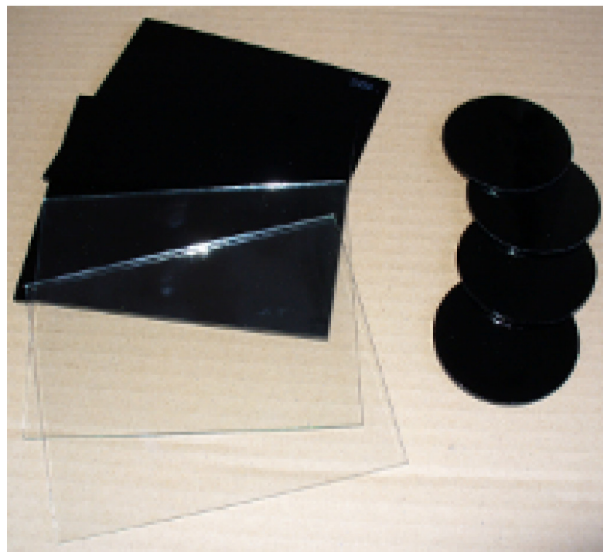

## SKLO 110X90 SVAR 8

Tmavé sklo pro svářečské kukly a štíty. Rozměr 110x90mm, stupeň tmavosti 8.

**Objednací číslo:** 11090SV08

**Výrobce:** PHT a.s.

**22,00 Kč**  
18,00 Kč bez DPH

### **Kompletní popis:**

Tmavé sklo pro svářečské kukly a štíty. Rozměr 110x90mm, stupeň tmavosti 8.

Ceny jsou platné ke dni tisku tohoto letáku: 10.06.2026