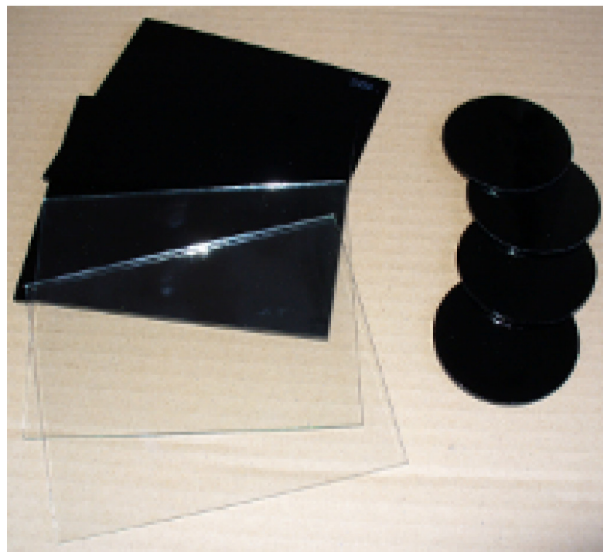

## SKLO 110X90 SVAR 9

Tmavé sklo pro svářečské kukly a štíty. Rozměr 110x90mm, stupeň tmavosti 9.

**Objednací číslo:** 11090SV09

**Výrobce:** PHT a.s.

**22,00 Kč**

18,00 Kč bez DPH

### **Kompletní popis:**

Tmavé sklo pro svářečské kukly a štíty. Rozměr 110x90mm, stupeň tmavosti 9.

Ceny jsou platné ke dni tisku tohoto letáku: 25.04.2026