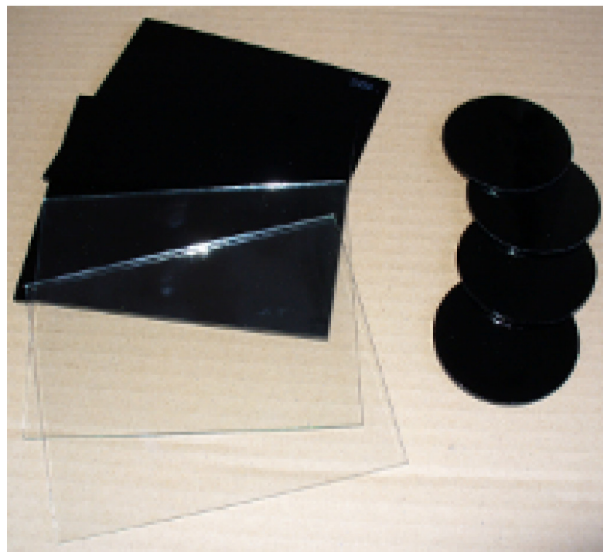

SKLO 110X90 SVAR 10

Tmavé sklo pro svářečské kukly a štíty. Rozměr 110x90mm, stupeň tmavosti 10. Nejpoužívanější tmavé sklo.

Objednací číslo: 11090SV10

Výrobce: PHT a.s.

22,00 Kč

18,00 Kč bez DPH

Kompletní popis:

Tmavé sklo pro svářečské kukly a štíty. Rozměr 110x90mm, stupeň tmavosti 10. Nejpoužívanější tmavé sklo.

Ceny jsou platné ke dni tisku tohoto letáku: 26.04.2026