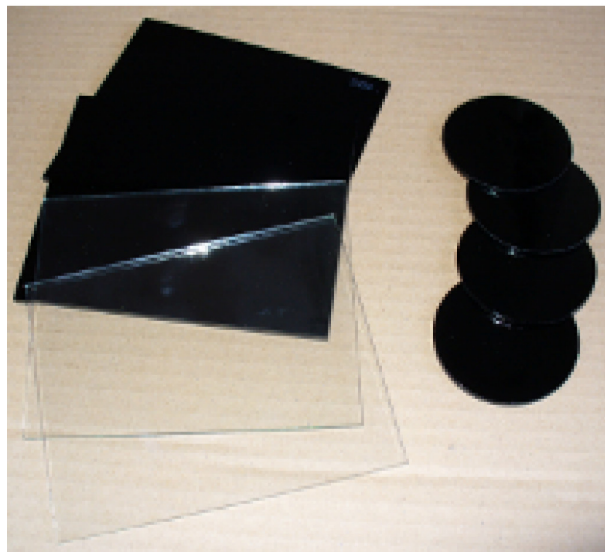

## SKLO 110X90 SVAR 11

Tmavé sklo pro svářečské kukly a štíty. Rozměr 110x90mm, stupeň tmavosti 11. Nejpoužívanější tmavé sklo.

**Objednací číslo:** 11090SV11

**Výrobce:** PHT a.s.

**22,00 Kč**

18,00 Kč bez DPH

### **Kompletní popis:**

Tmavé sklo pro svářečské kukly a štíty. Rozměr 110x90mm, stupeň tmavosti 11. Nejpoužívanější tmavé sklo.

Ceny jsou platné ke dni tisku tohoto letáku: 21.06.2026