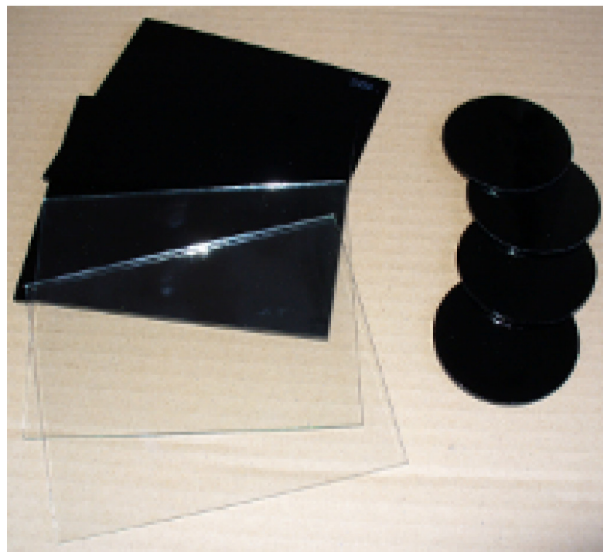

## SKLO 110X90 SVAR 11

Tmavé sklo pro svářečské kukly a štíty. Rozměr 110x90mm, stupeň tmavosti 11. Nejpoužívanější tmavé sklo.

**Objednací číslo:** 11090SV11

**Výrobce:** PHT a.s.

**22,00 Kč**

18,00 Kč bez DPH

### **Kompletní popis:**

Tmavé sklo pro svářečské kukly a štíty. Rozměr 110x90mm, stupeň tmavosti 11. Nejpoužívanější tmavé sklo.

Ceny jsou platné ke dni tisku tohoto letáku: 25.04.2026