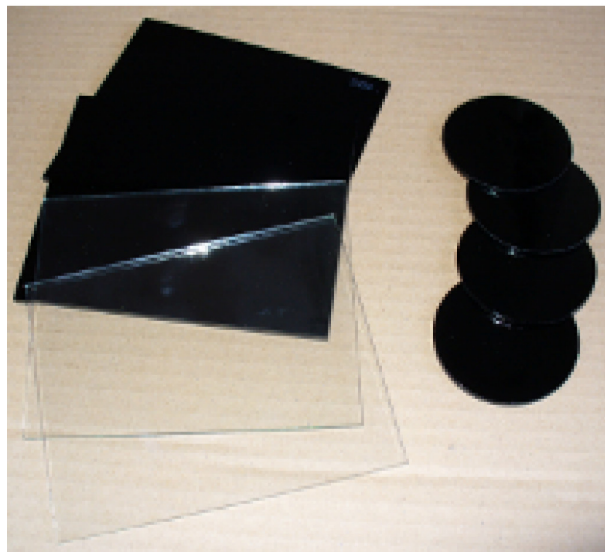

## SKLO 110X90 SVAR 12

Tmavé sklo pro svářečské kukly a štíty. Rozměr 110x90mm, stupeň tmavosti 12.

**Objednací číslo:** 11090SV12

**Výrobce:** PHT a.s.

**22,00 Kč**

18,00 Kč bez DPH

### **Kompletní popis:**

Tmavé sklo pro svářečské kukly a štíty. Rozměr 110x90mm, stupeň tmavosti 12.

Ceny jsou platné ke dni tisku tohoto letáku: 25.04.2026