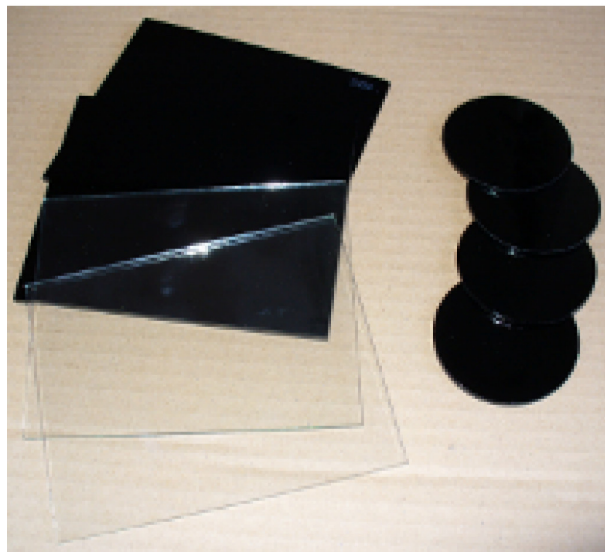

## SKLO 110X90 SVAR 13

Tmavé sklo pro svářečské kukly a štíty. Rozměr 110x90mm, stupeň tmavosti 13.

**Objednací číslo:** 11090SV13

**Výrobce:** PHT a.s.

**25,00 Kč**

21,00 Kč bez DPH

### **Kompletní popis:**

Tmavé sklo pro svářečské kukly a štíty. Rozměr 110x90mm, stupeň tmavosti 13.

Ceny jsou platné ke dni tisku tohoto letáku: 26.04.2026