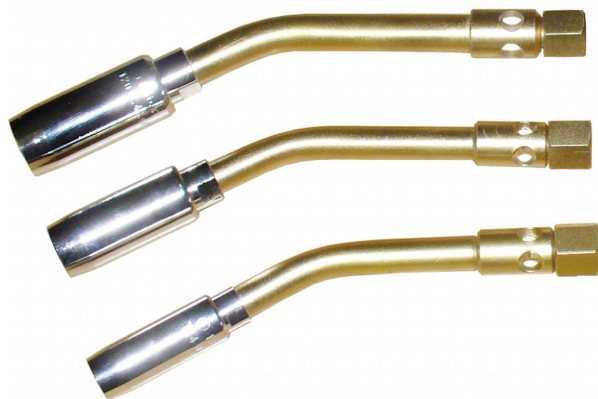

## PÁJECÍ HOŘÁK TURBO-UNIVERSAL T14

Hořák pro měkké i tvrdé pájení, zejména měděných potrubních systémů. Pro připojení k rukojeti UNIVERSAL.

**Objednací číslo:** 0763226

**Výrobce:** GCE, s.r.o

**756,00 Kč**

### Kompletní popis:

Hořák pro měkké i tvrdé pájení, zejména měděných potrubních systémů. Číslo u typu hořáku značí průměr hořákové hubice nebo taktéž přibližný průměr pájených trubek. Pro připojení k rukojeti UNIVERSAL.