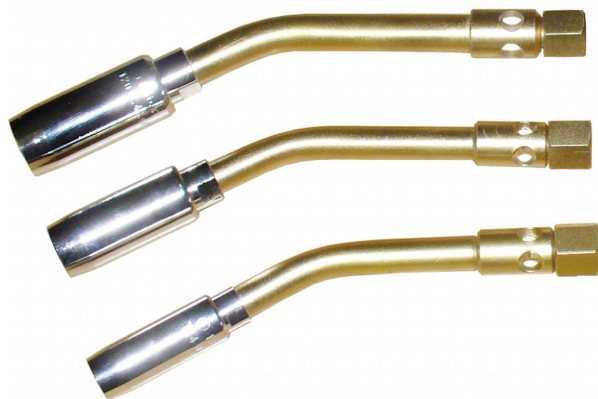

PÁJECÍ HOŘÁK TURBO-UNIVERSAL T14

Hořák pro měkké i tvrdé pájení, zejména měděných potrubních systémů. Pro připojení k rukojeti UNIVERSAL.

Objednací číslo: 0763226

Výrobce: GCE, s.r.o

756,00 Kč

625,00 Kč bez DPH

Informace o cenách:

	Jednotka	Bez DPH	Včetně DPH
Základní cena:	ks	625,00	756,00
Zvýhodněná cena jako příslušenství -10%:	ks	562,50	681,00

Kompletní popis:

Hořák pro měkké i tvrdé pájení, zejména měděných potrubních systémů. Číslo u typu hořáku značí průměr hořákové hubice nebo taktéž přibližný průměr pájených trubek. Pro připojení k rukojeti UNIVERSAL.

Technické parametry:

- plyn: propan, propan-butan
- pracovní tlak: 1,5-2,5 bar
- spotřeba PB: 210-338 g/h
- výkon: 2,7-4,35 kW
- délka: 178mm
- hmotnost: 0,148 kg
- připojení: M14x1

Doporučené položky k nákupu: