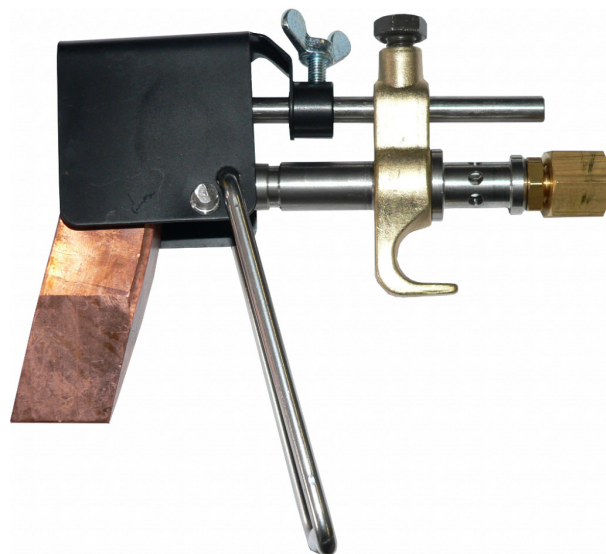

# PÁJEČKA WT-UNIVERSAL

Klempířská páječka pro měkké pájení určená k připojení k rukojeti UNIVERSAL.

**Objednací číslo:** 2543

**Výrobce:** GCE, s.r.o

**3 133,00 Kč**  
2 589,00 Kč bez DPH

## Kompletní popis:

Klempířská páječka pro měkké pájení určená k připojení k rukojeti UNIVERSAL.

Technické parametry:

- plyn: propan, propan-butan
- pracovní tlak: 1,5 bar
- spotřeba PB: 120 g/h
- výkon: 1,55 kW
- délka: 140mm
- hmotnost: 0,61 kg
- připojení: M14x1