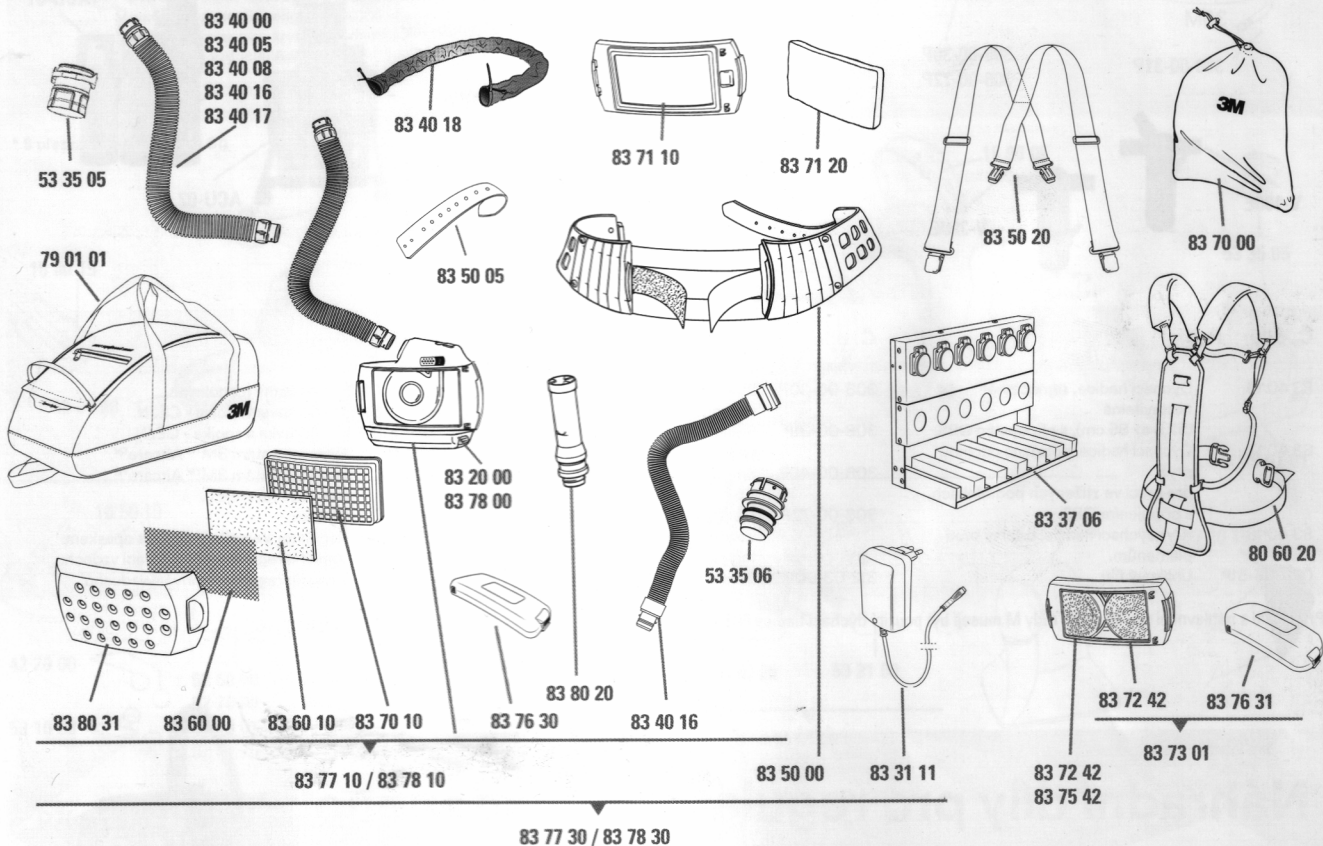

Jednotka s pohonem vzduchu 3M™ Adflo™

Č. dílu	Popis	Č. dílu	Popis	Č. dílu	Popis
83 77 10	Jednotka Adflo se samočinně nastavitelnou dýchací hadicí QRS, adaptérem (53 35 06), indikátorem průchodu vzduchu, předfiltrem, lapačem jisker, filtrem pevných částic a baterií.	83 77 31	Jednotka Adflo stejná jako 83 77 30, ale s vysokokapacitní baterií.	83 78 31	Jednotka Adflo pro práci ve vysokých nadmořských výškách se samočinně nastavovací dýchací hadicí QRS, adaptérem (53 35 06), indikátorem průchodu vzduchu, předfiltrem, lapačem jisker, filtrem pevných částic, baterií, opaskem a nabíječkou.
83 77 30	Jednotka Adflo se samočinně nastavitelnou dýchací hadicí QRS, adaptérem pro dýchací hadici, indikátorem průchodu vzduchu, předfiltrem, lapačem jisker, filtrem	83 78 10	Jednotka Adflo pro práci ve vysokých nadmořských výškách se samočinně nastavovací dýchací hadicí QRS, adaptérem (53 35 06), indikátorem průchodu vzduchu, předfiltrem, lapačem jisker, filtrem pevných částic a baterií.	83 78 30	Jednotka Adflo pro práci ve